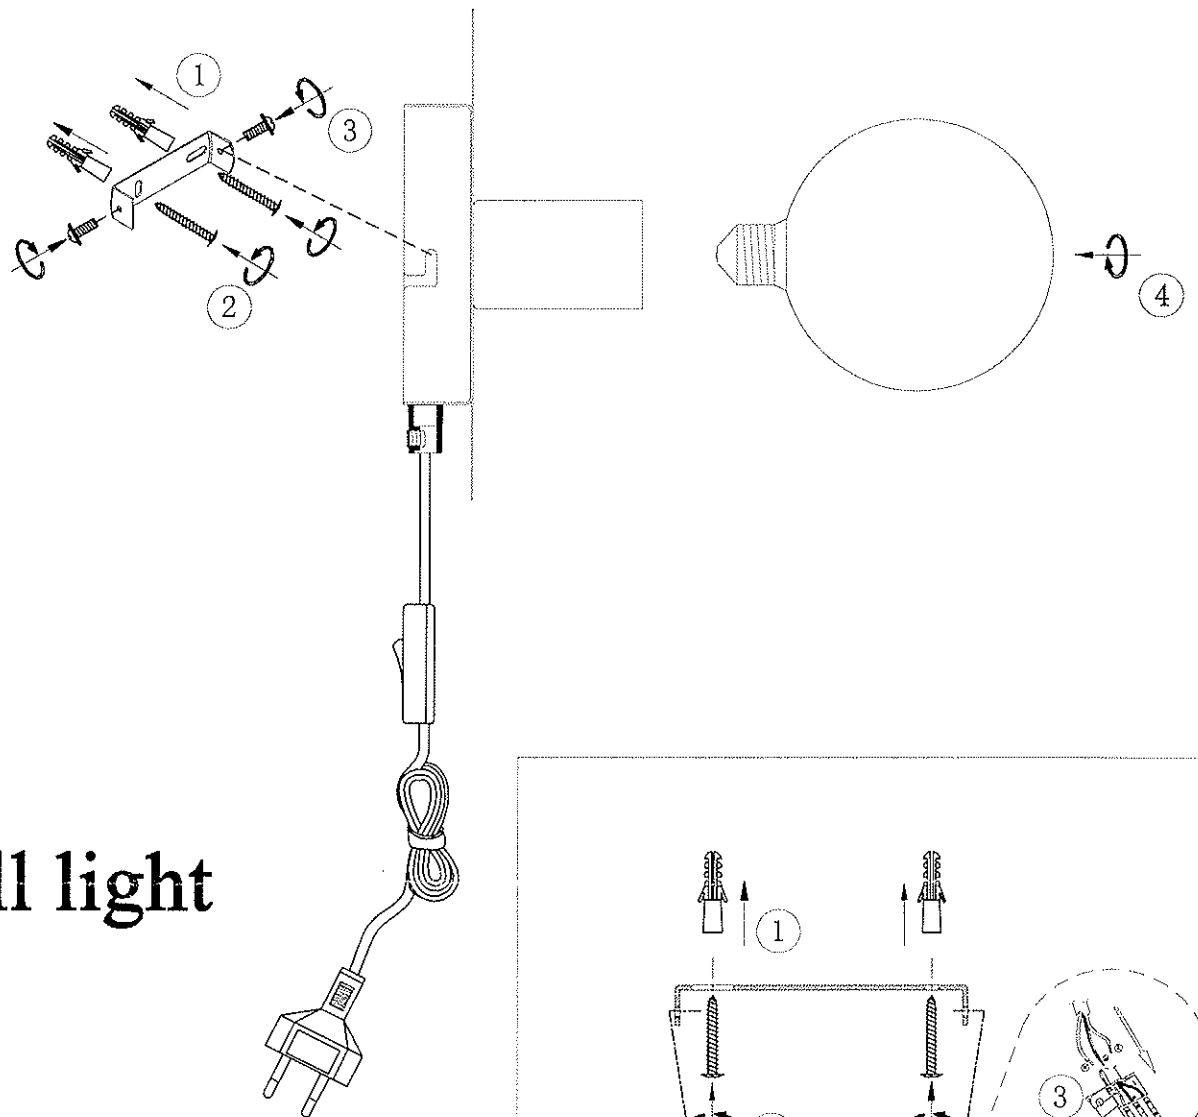

# DISC Wall/Ceiling

106153/106154

Markslöjd AB  
Gränevägen 5 S-511 62 Skene  
Sweden  
[www.markslojd.com](http://www.markslojd.com)

Wall light

Ceiling light