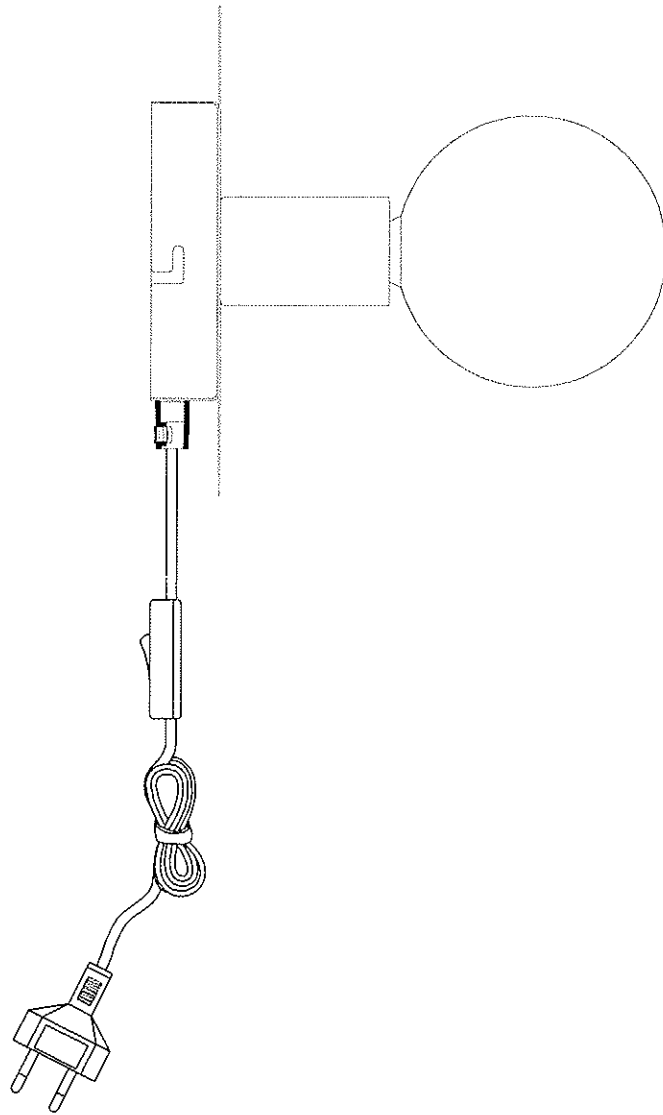

# DISC Wall/Ceiling

106153/106154

Markslöjd AB  
Gränevägen 5 S-511 62 Skene  
Sweden  
[www.markslojd.com](http://www.markslojd.com)

Wall light

Ceiling light