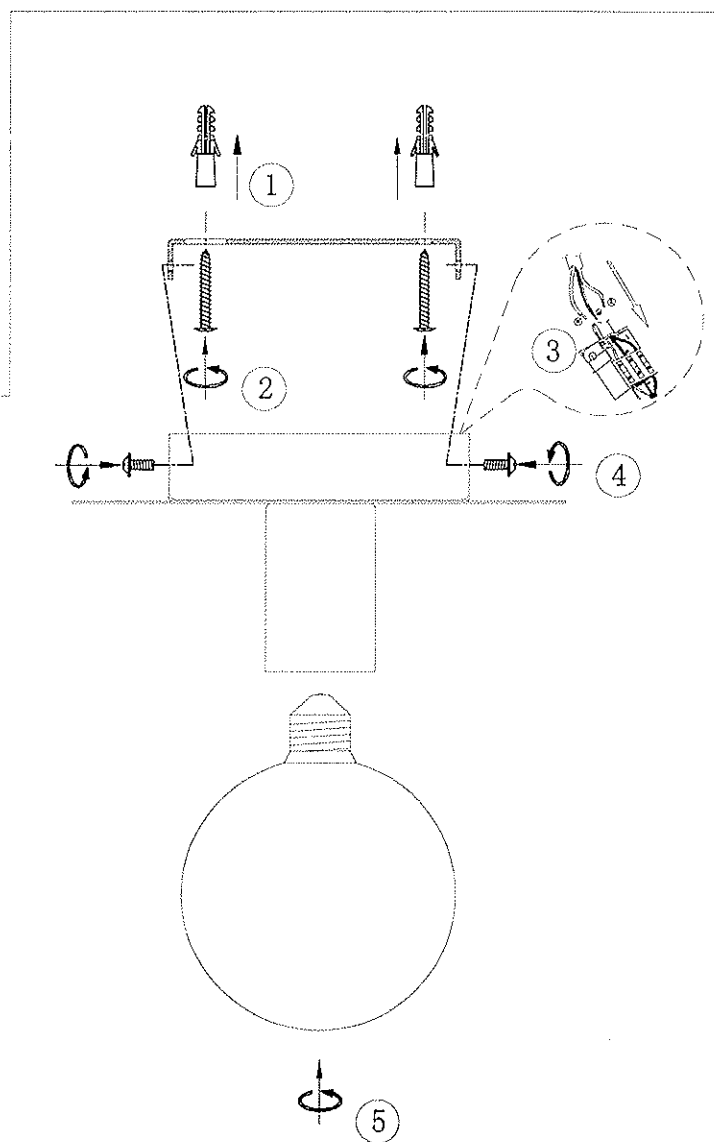

# DISC Wall/Ceiling

106153/106154

Markslöjd AB  
Gränevägen 5 S-511 62 Skene  
Sweden  
[www.markslojd.com](http://www.markslojd.com)

Wall light

Ceiling light