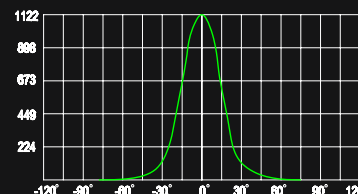

CASTOR har en cutout på 70-80mm och dimbart drivdon med verktygslös dragavlastare som ingår. Dim to Warm-funktion för att efterlikna ljuset från halogenljuskällor.

Passar bra för villor och kontor.

BELYSNINGSSTYRKA

Distance	Average/Max Lx	Beam Diameter
1 m	786.2 / 1122.3 Lx	Ø83.6 cm
2 m	191.5 / 286.7 Lx	Ø127.2 cm
3 m	86.1 / 124.7 Lx	Ø160.5 cm
4 m	47.9 / 74.3 Lx	Ø203.4 cm
5 m	30.6 / 47.8 Lx	Ø246.4 cm

Average/Max Anget: 35.29 deg Diameter

LJUSFÖRDELNINGSKURVOR

- Cutout 70-80mm
- Ny optisk lins med spridning på 36°
- Vidarekopplingsbart drivdon med plint för 6x2,5mm²
- Snabbkoppling med minikontakt mellan armatur och drivdon
- Verktygslös dragavlastare
- Dim to warm 2800K-2000K
- LED-Chip från Sharp
- 8W

5 YEARS LED GUARANTEE	450 Lm	25°	RoHS
LED	6W LED	L70 5000h	EMC
8W TOTAL			
230 AC	1122 CD	70-80mm	H 40 mm
CR1 82	350 mA	Ø 118mm	
IP20	SDCM <3	Instant full light	
IP44			
		CE	50000

Mot förfrågan finns andra varianter.