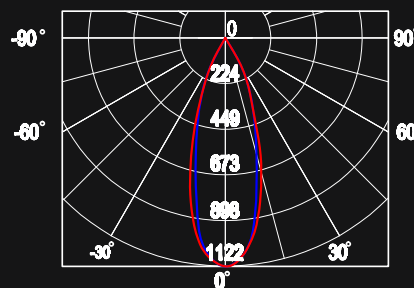

Distance	Average/Max Lx	Beam Diameter
1 m	786.2 / 1122.3 Lx	Ø83.6 cm
2 m	191.5 / 286.7 Lx	Ø127.2 cm
3 m	86.1 / 124.7 Lx	Ø160.5 cm
4 m	47.9 / 74.3 Lx	Ø203.4 cm
5 m	30.6 / 47.8 Lx	Ø246.4 cm

Average/Max Anget: 35.29 deg Diameter

LJUSFÖRDELNINGSKURVOR

- Cutout 70-80mm
- Ny optisk lins med spridning på 36°
- Vidarekopplingsbart drivdon med plint för 6x2,5mm²
- Snabbkoppling med minikontakt mellan armatur och drivdon
- Verktygslös dragavlastare
- Dim to warm 2800K-2000K
- LED-Chip från Sharp
- 8W