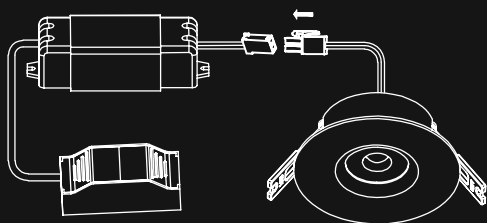

CASTOR är en downlight i Markslojds nya PRO-serie. Armaturen ger en jämn och mild ljusspridning tack vare sin nyutvecklade lins.

Likt flera andra armaturer i Markslojd PRO-serie behövs ingen skyddsbox vid montering i tak mot isolering. Extra stor krage medför stor flexibilitet vid utbyte från befintlig armatur.

CASTOR har en cutout på 70-80mm och dimbart drivdon med verktygslös dragavlastare som ingår. Dim to Warm-funktion för att efterlikna ljuset från halogenljuskällor.

Passar bra för villor och kontor.

BELYSNINGSSTYRKA

Distance	Average/Max Lx	Beam Diameter
1 m	786.2 / 1122.3 Lx	Ø83.6 cm
2 m	191.5 / 286.7 Lx	Ø127.2 cm
3 m	86.1 / 124.7 Lx	Ø160.5 cm
4 m	47.9 / 74.3 Lx	Ø203.4 cm
5 m	30.6 / 47.8 Lx	Ø246.4 cm

Average/Max Anget: 35.29 deg Diameter

LJUSFÖRDELNINGSKURVOR

- Cutout 70-80mm
- Ny optisk lins med spridning på 36°
- Vidarekopplingsbart drivdon med plint för 6x2,5mm²
- Snabbkoppling med minikontakt mellan armatur och drivdon
- Verktygslös dragavlastare
- Dim to warm 2800K-2000K
- LED-Chip från Sharp
- 8W