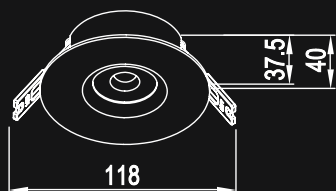

CASTOR är en downlight i Markslojds nya PRO-serie. Armaturen ger en jämn och mild ljusspridning tack vare sin nyutvecklade lins.

Likt flera andra armaturer i Markslojd PRO-serie behövs ingen skyddsbox vid montering i tak mot isolering. Extra stor krage medför stor flexibilitet vid utbyte från befintlig armatur.

CASTOR har en cutout på 70-80mm och dimbart drivdon med verktygslös dragavlastare som ingår. Dim to Warm-funktion för att efterlikna ljuset från halogenljuskällor.

Passar bra för villor och kontor.

BELYSNINGSSTYRKA

Distance	Average/Max Lx	Beam Diameter
1 m	786.2 / 1122.3 Lx	Ø83.6 cm
2 m	191.5 / 286.7 Lx	Ø127.2 cm
3 m	86.1 / 124.7 Lx	Ø160.5 cm
4 m	47.9 / 74.3 Lx	Ø203.4 cm
5 m	30.6 / 47.8 Lx	Ø246.4 cm

Average/Max Anget: 35.29 deg Diameter

LJUSFÖRDELNINGSKURVOR

- Cutout 70-80mm
- Ny optisk lins med spridning på 36°
- Vidarekopplingsbart drivdon med plint för 6x2,5mm²
- Snabbkoppling med minikontakt mellan armatur och drivdon
- Verktygslös dragavlastare
- Dim to warm 2800K-2000K
- LED-Chip från Sharp
- 8W